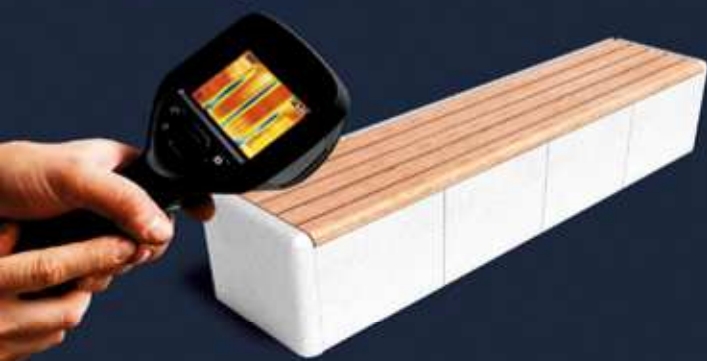

Формованные изделия

Вазон световой LP40M4

Световой куб LP45

ПВД-сиденье с подсветкой

Подогрев

Скамейки с древесно-полимерным композитом могут быть оснащены нагревательными элементами, которые равномерно распределяют тепло по всей поверхности бруска. Это позволит наслаждаться отдыхом на свежем воздухе даже в самые холодные дни.